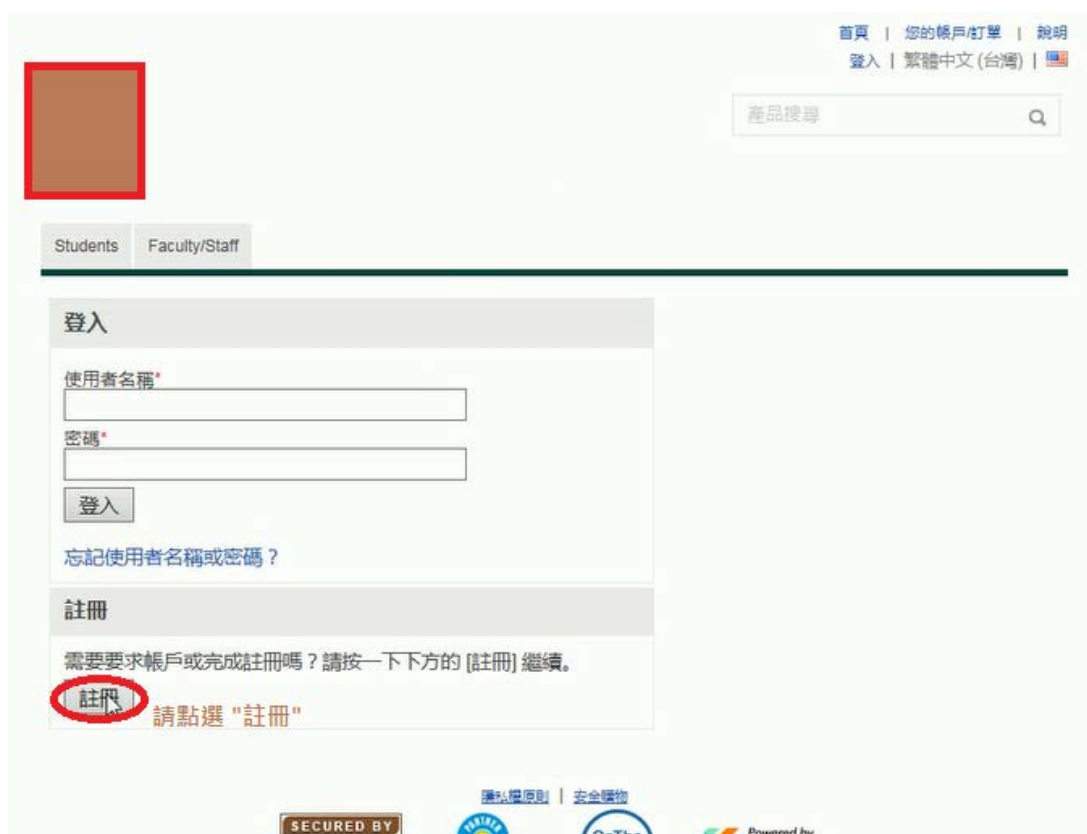

如何註冊帳號？

1. 請先到貴校的 Webstore 主頁，同時點選“登錄”

2. 請點選“註冊”

3. 請 key in 您的 email address, 同時點選 “繼續”

首頁 | 您的帳戶/訂單 | 說明
登入 | 繁體中文 (台灣) |

產品搜尋

Students Faculty/Staff

帳戶驗證 > 驗證電子郵件地址