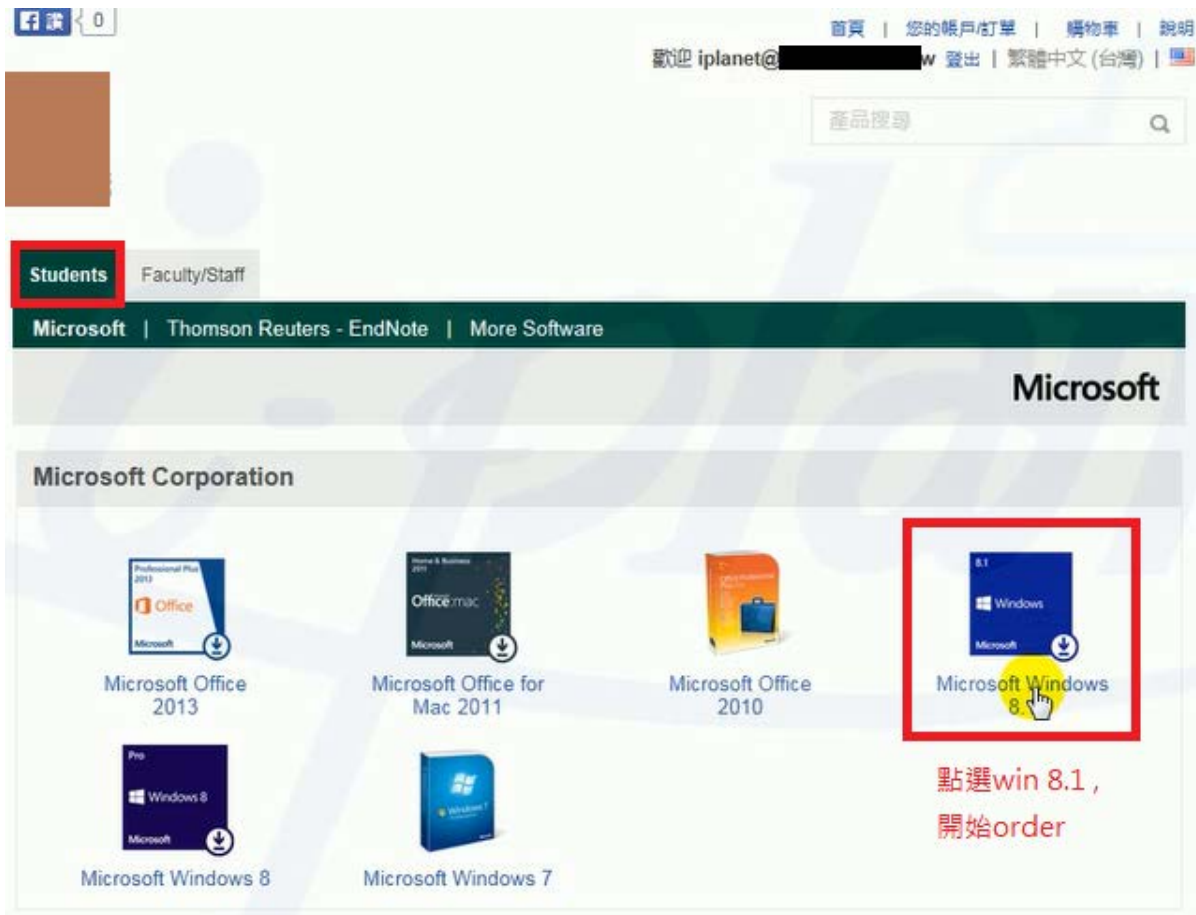

如何 Order ?

1. 請先到貴校的 Webstore 首頁，同時點選右上角的“登入”

2. Key-in 使用者名稱，密碼後，點選下方的“登入”

3. **開始 order** 點選“students” → “Microsoft Windows 8.1”

4. 選擇語言及作業平台，並點選下方的“加到購物車”
(多國語言及多作業平台選項表，請參考圖內說明)

5. “您的購物車”內，請再次檢視，若無誤，請點選下方“結帳”