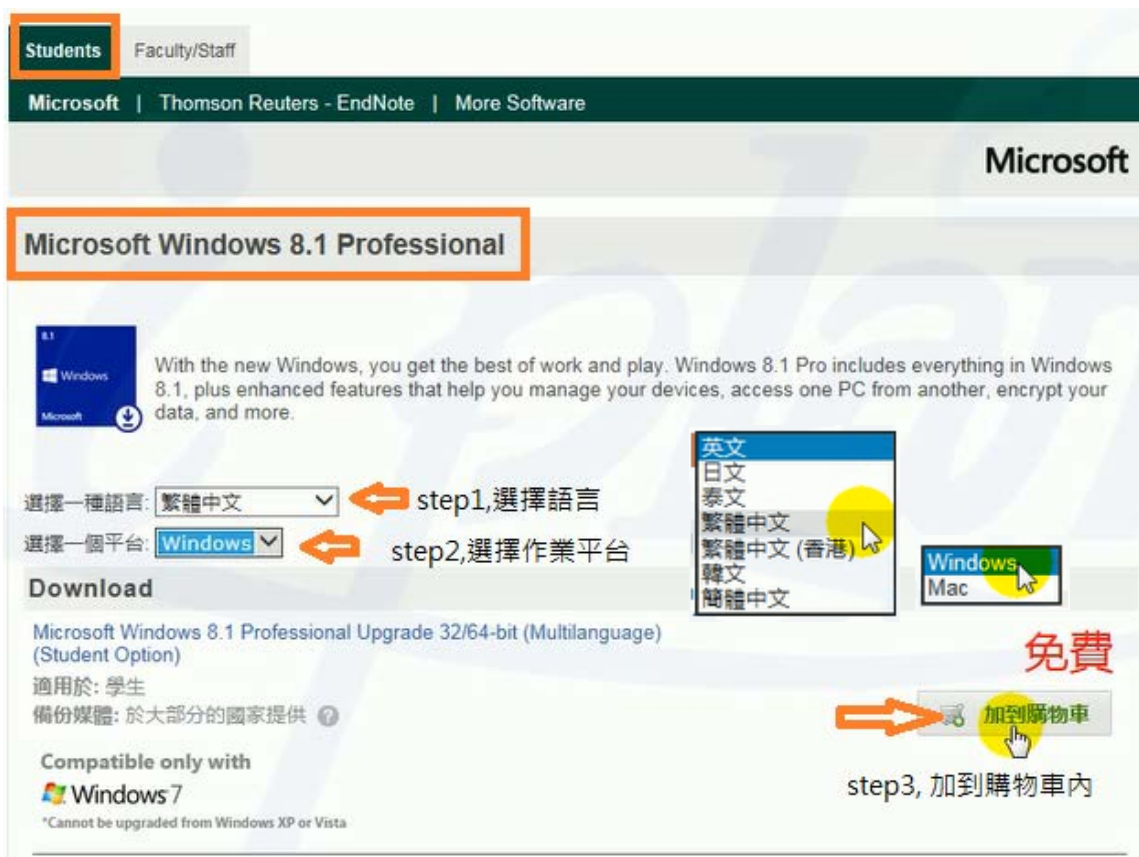

如何 Order ?

1. 請先到貴校的 Webstore 首頁，同時點選右上角的“登入”

2. Key-in 使用者名稱，密碼後，點選下方的“登入”

3. **開始 order** 點選“students” → “Microsoft Windows 8.1”

4. 選擇語言及作業平台，並點選下方的“加到購物車”
(多國語言及多作業平台選項表，請參考圖內說明)

5. “您的購物車”內，請再次檢視，若無誤，請點選下方“結帳”